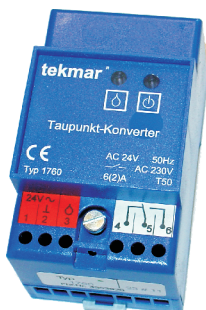

Montáž a údržba:

Konvertor rosného bodu je možné upevniť na DIN lištu (STN EN 60715) do štandardnej krabičky pre rozvádzače a poistky.

Konvertor nevyžaduje žiadnu ďalšiu údržbu a jeho prevádzka je bezúdržbová.