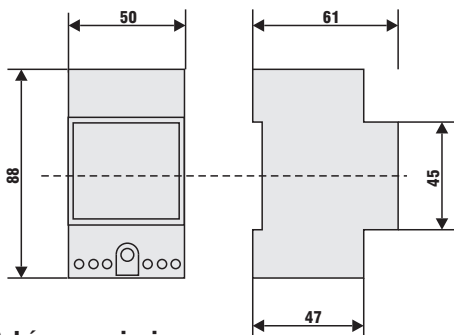

Popis výrobku a použitie:

Konvertor rosného bodu rozpoznáva nebezpečenstvo tvorby kondenzátu na jednom alebo viacerých snímačoch rosného bodu. Umožňuje tak zapnúť alebo vypnúť zdroj chladu, otvoriť/uzavrieť ventil alebo ovládať servomotor zmiešavacieho ventilu. Týmto je teplota chladiacej kvapaliny riadená tak, aby nedochádzalo ku kondenzácii. Spínací signál je nastavený na 80% relatívnu vlhkosť vzduchu. Konvertor rosného bodu je vhodný ako vstupný signál pre DDC a systémy automatizácie budov.

Na konvertor rosného bodu je možné pripojiť paralelne až 5 snímačov rosného bodu. Stav prevádzky zobrazuje indikačná LED-dióda: „PREBIEHA CHLADENIE“ alebo „RIZIKO KONDENZÁCIE“.

Pri bežnej relatívnej vlhkosti vzduchu (menšej ako 80%) nehrozí riziko kondenzácie a tento stav signalizuje zelené svetlo LED diódy (bezpotenciálové kontakty relé 4 a 5 sú uzavreté). Chladenie sa teda spustí, resp. práve prebieha.

Pri relatívnej vlhkosti väčšej ako 80% sa bezpotenciálové kontakty relé (4 a 5) rozopnú, čím sa preruší chladenie/zavrie ventil a pod.

Poznámka: V závislosti na umiestnení snímača rosného bodu môže konvertor spínať aj pri relatívnej vlhkosti vzduchu v miestnosti ktorá je v skutočnosti menšia ako 80%.

Technické parametre:

Prevádzkové napätie: ~24V, 50 Hz
Krytie: IP 20
Odber prúdu: 40 mA
Rozmery: 88 x 50 x 61 mm
Spínací vstup: bezpotenciálový prepínací kontakt 6 (2) A pri 230V