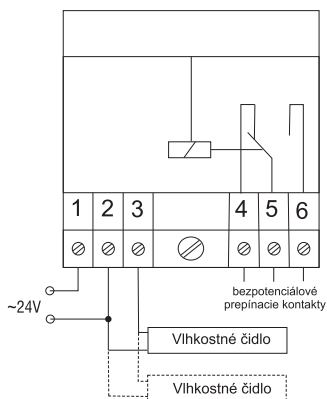

Schéma zapojenia:

Spôsob likvidácie výrobku:

Výrobok je zakázané zahadzovať do komunálneho odpadu. Je nutné ho odovzdať na zbernom mieste elektroodpadu alebo u predajcu.